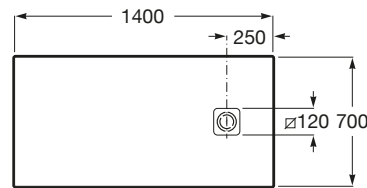

TERRAN

Plato de ducha extraplano de STONEX®

MEDIDAS

Longitud	1400 mm
Anchura	700 mm
Altura	31 mm

COLORES Y ACABADOS

PVPR (IVA INCLUIDO)

435,60 €

DIBUJOS TÉCNICOS

CARACTERÍSTICAS

Superficie antideslizante con textura grava. Extraplano. Incluye desagüe de gran caudal y rejilla Twist en el mismo acabado de color.

Altura fija (mm): 31

Ancho máximo de corte (mm): 700

Ancho mínimo de corte (mm): 600

Cortable

Desagüe incluido

Diámetro del desagüe (mm): 110

Forma: Rectangular

Largo máximo de corte (mm): 1400

Largo mínimo de corte (mm): 1200

Material: STONEX®

Profundidad: Extraplano (menos de 45 mm)